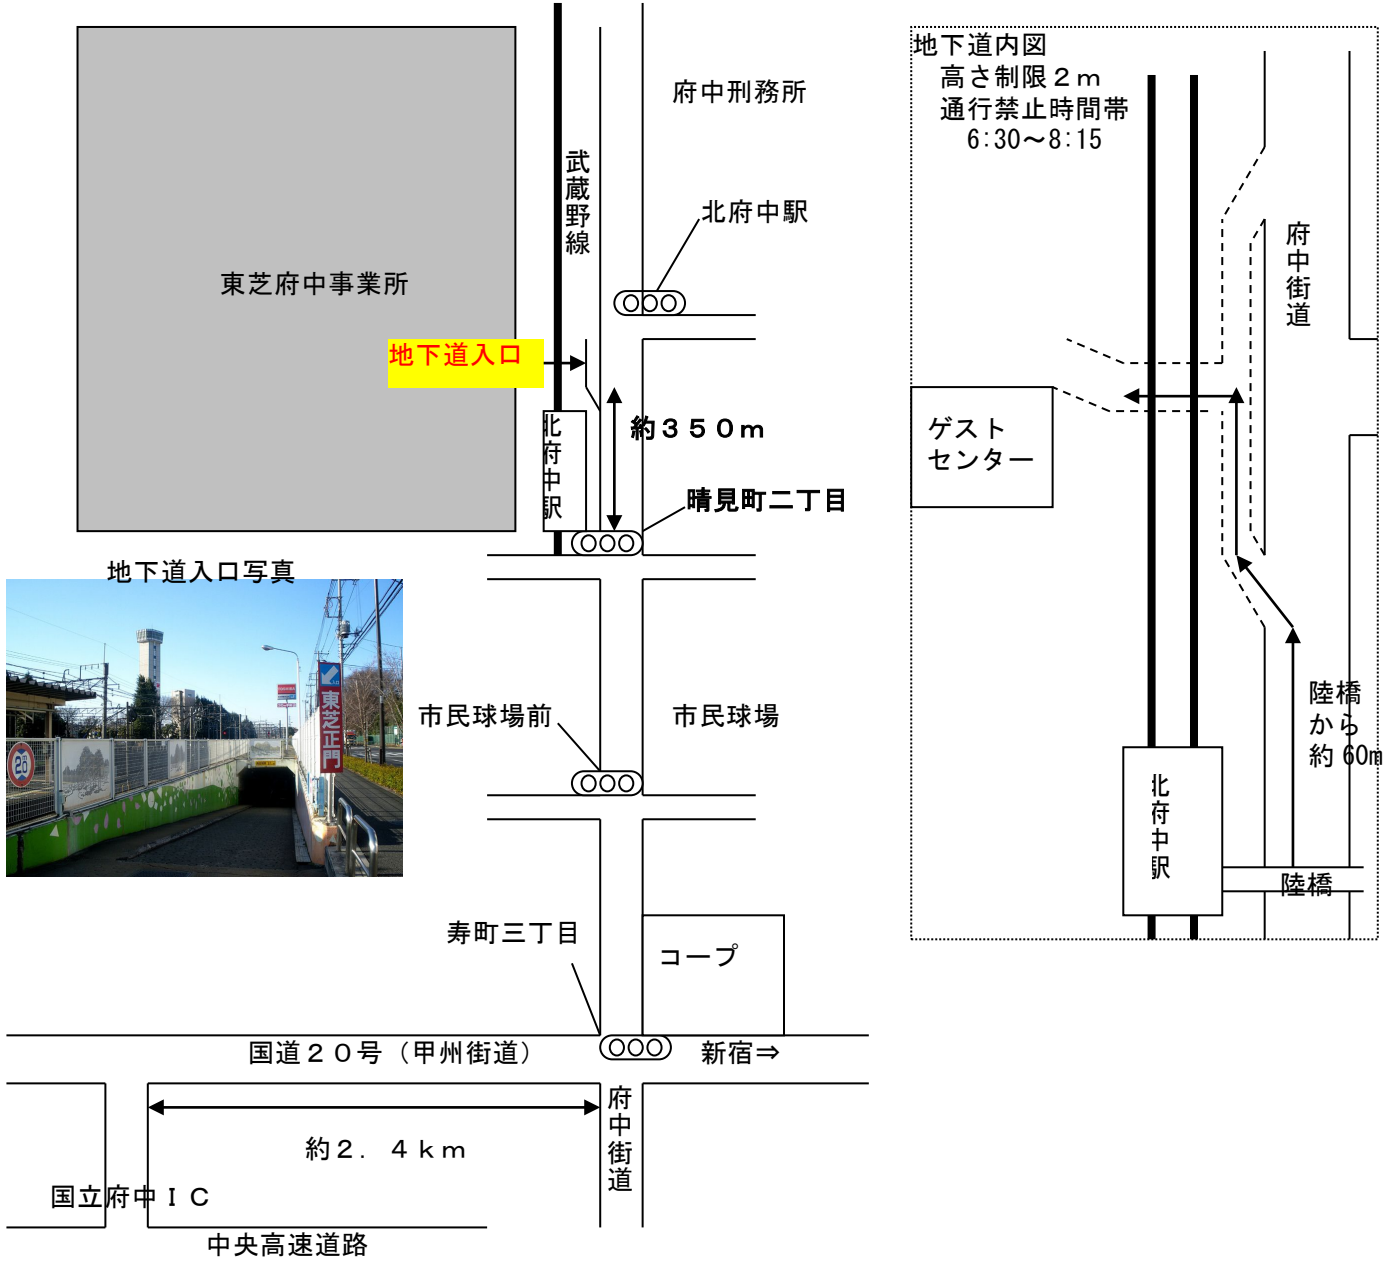

東芝府中事業所へのアクセス

住所：東京都 府中市 東芝町 1 番地

TEL：042（333）2011

タクシーでの府中事業所正門へのアクセス

中央高速で国立府中 I C で降りる。
 国道 20 号（甲州街道）を上り方向（東）へ約 2.4km 進み、府中街道との交差点（寿町 3 丁目交差点）で左折。
 春見町二丁目交差点信号通過後約 350m で左に入る地下道入口。（北府中駅陸橋過ぎて 60m）
 地下道スロープを下り、下りきったところで左折し、スロープ上る。